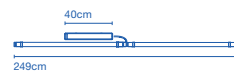

Neón de Luz 2 - A

Código / Code	Acabados / Finish	Precios / prices
A70-061	Transparente / Translucent	562 €
A70-063	Rojo / Red	562 €
A70-064	Amarillo / Yellow	562 €
A70-062	Azul / Blue	562 €
A70-415	Aluminio / Aluminium	577 €