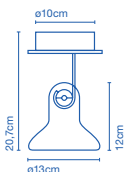

Atlas QR111