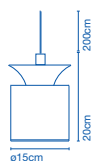

Nolita Cotton S

Código / Code

A617-214

Acabados / Finish

Aluminio - Cinta Algodón Crudo
/ Alumin. - Natural Cotton Ribbon

Precios / prices

*498 €

Difusor cónico de doble pantalla: policarbonato en su interior y cintas de algodón en el exterior. Fuste y base en aluminio anodizado. / Conic diffuser with a double shade made of polycarbonate on the internal part and raw cotton ribbons on the outside. Anodized aluminium base and stem.

E27 HSGSA/C/UB 77W
E27 FBT DIM 18W

49 x 48 x 29cm - 3Kg
VOL - 0,068m³
66 x 22 x 8cm - 2Kg
VOL - 0,012m³
40 x 34 x 5cm - 2Kg
VOL - 0,007m³

Dimmer

Nolita Cotton M

Código / Code

A617-218

Acabados / Finish

Aluminio - Cintas Crudo
/ Alumin. - Raw cotton ribbons

Precios / prices

282 €

Difusor cónico de doble pantalla: policarbonato en su interior y cintas de algodón en el exterior. Fuste y base en aluminio anodizado. / Conic diffuser with a double shade made of polycarbonate on the internal part and raw cotton ribbons on the outside. Anodized aluminium base and stem.

E14 HSGSP/C/UB/ 46W
E14 FBA 9W

36 x 36 x 29cm - 1Kg
VOL - 0,038m³
27 x 27 x 50cm - 2Kg
VOL - 0,036m³

OLAV

Cristian Díez

Olav

Código / Code

A50-001

Acabados / Finish

Gris Plata - Cristal blanco opal
/ Silver grey - Opal white glass

Precios / prices

146 €

Pantalla de cristal soplado opal sobre estructura de policarbonato transparente. En la parte superior, difusor metálico pintado de gris plata. / Opal blown glass shade over a translucent polycarbonate structure. On the upper part, silver grey metallic diffuser.

E27 HSGSA/C/UB 77W
E27 FBT 18W

28 x 28 x 34cm - 2Kg
VOL - 0,027m³

Olav P

Código / Code

A50-002

Acabados / Finish

Gris Plata - Cristal blanco opal
/ Silver grey - Opal white glass

Precios / prices

135 €