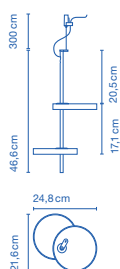

Soporte pared / Wall bracket

Código / Code	Acabados / Finish	Precios / prices
A602-005	Negro mate / Matte black	18 €

Soporte de pared en plástico asa. / Wall bracket in asa plastic resin.

18 x 17 x 11cm - 0,4Kg
VOL - 0,003m³

Poste / Pole

Código / Code	Acabados / Finish	Precios / prices
A602-006	Negro mate / Matte black 60/1	*256 €
A602-008	Negro mate / Matte black 100/1	*189 €
A602-010	Negro mate / Matte black 150/1	*222 €
A602-007	Negro mate / Matte black 60/2	*267 €
A602-009	Negro mate / Matte black 100/2	*199 €
A602-011	Negro mate / Matte black 150/2	*234 €

Postes de extrusión de aluminio de distintas alturas. / Extruded aluminium poles in different heights.

(A602-006) 65 x 15 x 23cm - 2Kg
VOL - 0,022m³
(A602-008) 105 x 15 x 23cm - 3,5Kg
VOL - 0,036m³
(A602-010) 155 x 15 x 23cm -
4,75Kg
VOL - 0,053m³
(A602-007) 65 x 15 x 23cm - 2Kg
VOL - 0,022m³
(A602-009) 105 x 15 x 23cm - 3,5Kg
VOL - 0,036m³
(A602-011) 155 x 15 x 23cm -

NENÚFAR

Joan Gaspar

Nenúfar 1

Código / Code	Acabados / Finish	Precios / prices
A647-001	Blanco / White	163 €
A647-002	Negro / Black	163 €

Tija de hierro cromado que soporta un disco de policarbonato. Un difusor proyecta hacia abajo la luz de una tira de LED perimetral. / A chromed metal stem supports a polycarbonate disc. A diffuser with a strip of perimeter LEDs projects the light downwards.

LED 9W 24V 2700K 700lm
(incluido / included)

35 x 23 x 23cm - 1,5Kg
VOL - 0,0185m³

* 3000K bajo pedido /
3000K on request

Nenúfar 2

Código / Code	Acabados / Finish	Precios / prices
A647-003	Blanco / White	259 €
A647-004	Negro / Black	259 €