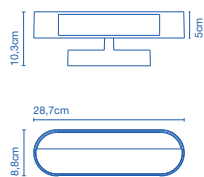

Scene

Código / Code

A637-004
A637-005
A637-006

Acabados / Finish

Blanco / White (RAL 9003)
Negro / Black (RAL 9005)
Gris Seda/ Silk grey (RAL 7044)