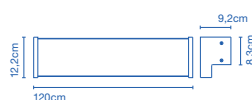

Continua 120

Código / Code	Acabados / Finish	Precios / prices
A624-013	Lino Blanco / White Linen	308 €
A624-014	Tabaco / Tobacco	308 €
A624-015	Cintas de Algodón Crudo / Raw Cotton Ribbons	359 €
A624-016	Negro / Black	308 €
A624-023	Para personalizar / For customizing	308 €