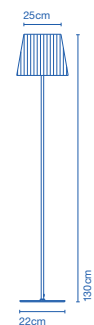

COTTON

Javier M. Borrás

Cotton A Mini

Código / Code

A412-001

Acabados / Finish

Cromo mate / *Matte Chrome*

Precios / prices

*136 €

Estructura en metal cromado mate. Pantalla de cintas de algodón crudo.
/ Structure of matte chromed metal. Raw cotton ribboned shade.

☑ G9 ECO 33W

📦 18 x 18 x 20cm - 0,5Kg
VOL - 0,006m³

Cotton A

Código / Code

A407-002

Acabados / Finish

Cromo mate / *Matte Chrome*

Precios / prices

*222 €

Estructura en metal cromado mate. Pantalla de cintas de algodón crudo.
/ Structure of matte chromed metal. Raw cotton ribboned shade.

☑ E27 HSGSA/C/UB 77W

☑ E27 FBT 18W

📦 32 x 29 x 28cm - 2Kg
VOL - 0,026m³

Cotton Mini

Código / Code

A408-002

Acabados / Finish

Cromo mate / *Matte Chrome*

Precios / prices

*132 €

Fuste y base en metal cromado mate. Pantalla de cintas de algodón crudo.
/ Base and stem in matte chromed metal. Raw cotton ribboned shade.

☑ G9 ECO 33W

📦 27 x 11 x 11cm - 0,5Kg
VOL - 0,003m³

Cotton M

Código / Code

A404-002

Acabados / Finish

Cromo mate / *Matte Chrome*

Precios / prices

*159 €

Fuste y base en metal cromado mate. Pantalla de cintas de algodón crudo.
/ Base and stem in matte chromed metal. Raw cotton ribboned shade.

☑ E14 HSGSP/C/UB 46W

☑ E14 FBA 9W

📦 34 x 30 x 18cm - 1,5Kg
VOL - 0,018m³

Cotton S

Código / Code

A405-002

Acabados / Finish

Cromo mate / *Matte Chrome*

Precios / prices

*220 €

Fuste y base en metal cromado mate. Pantalla de cintas de algodón crudo.
/ Base and stem in matte chromed metal. Raw cotton ribboned shade.

☑ E27 HSGSA/C/UB 77W

☑ E27 FBT 14W

📦 49 x 38 x 26cm - 2,5Kg
VOL - 0,048m³

Cotton R

Código / Code

A406-002

Acabados / Finish

Cromo mate / *Matte Chrome*

Precios / prices

*338 €

Fuste y base en metal cromado mate. Pantalla de cintas de algodón crudo.
/ Base and stem in matte chromed metal. Raw cotton ribboned shade.

☑ E27 HSGSA/C/UB 77W

☑ E27 FBT 18W

📦 147 x 34 x 34cm - 6Kg
VOL - 0,170m³