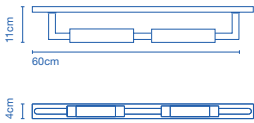

Beta 60

Código / Code

A18-052
A18-053

Acabados / Finish

Cromo / Chrome
Cromo mate / Matte Chrome

Precios / prices

265 €
277 €

Estructura de hierro cromado. Brazos en zamac. Difusor de cristal serigrafiado. / Chromed iron structure. Arms in zamac. Diffuser made of screen-printed glass.