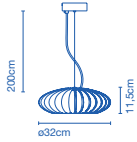

Maranga 32

Código / Code

A644-004
A644-010
A644-009

Acabados / Finish

Blanco / White
Gris Sombra / Umbra Grey (RAL 7022)
Arena / Sand (RAL 7032)