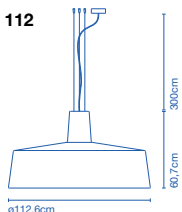

Soho 112

Código / Code	Acabados / Finish	Precios / prices
A631-016	Blanco / White	1728 €
A631-017	Gris piedra / Stone grey	1728 €
A631-018	Negro / Black	1728 €

Pantalla de polietileno rotomoldeado. Difusor de metacrilato opal / Shade in rotary moulded polyethylene. Methacrylate opal diffuser.