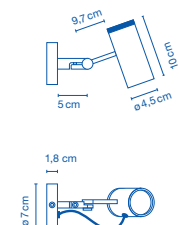

Polo A

Código / Code

A642-018
A642-019

Acabados / Finish

Negro / Black
Blanco / White