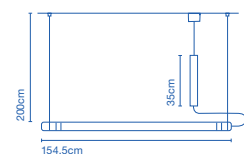

Neón de Luz NL - S >1,5 m

Código / Code	Acabados / Finish	Precios / prices
A70-027	Transparente / Translucent	420 €
A70-018	Rojo / Red	420 €
A70-036	Amarillo / Yellow	420 €
A70-009	Azul / Blue	420 €
A70-412	Aluminio / Aluminium	430 €