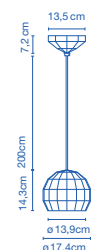

Scotch Club 17

Código / Code

A656-001
A656-002
A656-003
A656-004
A656-005
A656-006
A656-007
A656-008

Acabados / Finish

Blanco-Blanco / White-White
Blanco-Oro / White-Gold
Azul-Blanco / Blue-White
Azul-Oro / Blue-Gold
Terracota-Blanco / Terracotta-White
Terracota-Oro / Terracotta-Gold
Negro-Blanco / Black-White
Negro-Oro / Black-Gold