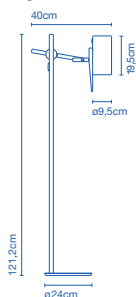

Scantling P40