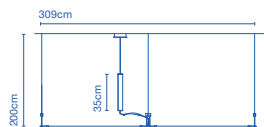

Neón de Luz 2>1,5m

Código / Code

A70-081
A70-083
A70-084
A70-082
A70-420

Acabados / Finish

Transparente / Translucent
Rojo / Red
Amarillo / Yellow
Azul / Blue
Aluminio / Aluminium