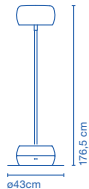

Discocó C88

Código / Code

A620-011
A620-033
A620-034
A620-035
A620-082

Acabados / Finish

Blanco / *White*
Turquesa / *Turquoise Blue* (Ral 6034)
Chocolate (Ral 8017)
Arena / *Sand* (Ral 7032)
Negro-Oro / *Black-Gold*

Precios / prices

810 €
859 €
859 €
859 €
961 €

3x E27 FBA (ø120) 23W
3x E27 HSGSA/C/UB 77W
146 x 31 x 41cm - 11Kg
VOL - 0,185m³

Discocó A

Código / Code

A620-100
A620-101
A620-102
A620-103
A620-104

Acabados / Finish

Blanco / *White*
Turquesa / *Turquoise Blue* (Ral 6034)
Chocolate (Ral 8017)
Arena / *Sand* (Ral 7032)
Negro-Oro / *Black-Gold*

Precios / prices

227 €
260 €
260 €
260 €
324 €

2x E14 FBT 15W
58 x 19 x 18cm - 1,5Kg
VOL - 0,020m³

DUNA

Toni Miró

Duna

Código / Code

A77-001

Acabados / Finish

Blanco / *White*

Precios / prices

*934 €

Base de repulsado de aluminio con arena en su interior. Fuste de aluminio. Difusor de metacrilato, rojo o blanco, con el interior en blanco. / *Aluminium spinning base with sand inside. Aluminium stem. Diffuser in methacrylate, red or white, with the inside in white.*

2x E27 HSGSA/C/UB 57W
2x E27 FBT 14W
46 x 46 x 30cm - 7Kg
VOL - 0,063m³
171 x 15 x 8cm - 1,5Kg
VOL - 0,020m³
46 x 46 x 30cm - 13Kg
VOL - 0,063m³

ESPEJITO, ESPEJITO...

Joan Gaspar

Espejito, espejito...

Código / Code

A76-001

Acabados / Finish

Blanco / *White*

Precios / prices

200 €

Difusor de cristal opal. Espejo de aumento rodeado por un marco de policarbonato translúcido. / *Opal glass diffuser. Magnifying mirror surrounded by a translucent polycarbonate frame.*

G9 ECO 48W
28 x 27 x 27cm - 1,8Kg
VOL - 0,020m³

IP44

Luz del espejito

Código / Code

A76-002

Acabados / Finish

Blanco / *White*

Precios / prices

126 €

Difusor de cristal opal. / *Opal glass diffuser.*

G9 ECO 48W

23 x 20 x 17cm - 1,1Kg
VOL - 0,008m³

IP44