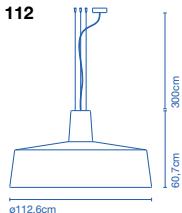

Soho 112

Código / Code	Acabados / Finish	Precios / prices
A631-001	Blanco / White	1517 €
A631-002	Gris piedra / Stone grey	1517 €
A631-003	Negro / Black	1517 €

Pantalla de polietileno rotomoldeado. Difusor de metacrilato opal / Shade in rotary moulded polyethylene. Methacrylate opal diffuser.