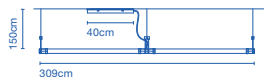

Neón de Luz 2<1,5m

Código / Code

A70-069
A70-071
A70-072
A70-070
A70-417

Acabados / Finish

Transparente / Translucent
Rojo / Red
Amarillo / Yellow
Azul / Blue
Aluminio / Aluminium