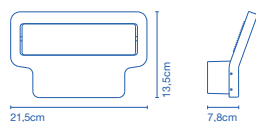

Zoo

Código / Code

A621-001
A621-002
A621-003

Acabados / Finish

Aluminio / Aluminium
Blanco / White
Naranja / Orange

Precios / prices

231 €
231 €
231 €

Estructura de policarbonato transparente inyectado. Elemento disipador de temperatura de aluminio inyectado lacado. / Structure in translucent injection moulded polycarbonate. Heat sink component made from injection moulded, lacquered aluminium.