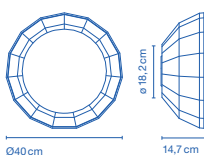

Scotch Club A 40

Código / Code	Acabados / Finish	Precios / prices
A656-081	Blanco-Blanco / White-White	472 €
A656-082	Blanco-Oro / White-Gold	780 €
A656-083	Azul-Blanco / Blue-White	472 €
A656-084	Azul-Oro / Blue-Gold	780 €
A656-085	Terracota-Blanco / Terracotta-White	472 €
A656-086	Terracota-Oro / Terracotta-Gold	780 €
A656-087	Negro-Blanco / Black-White	472 €
A656-088	Negro-Oro / Black-Gold	780 €