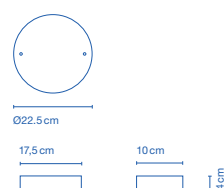

Nenúfar Florón 25W Dali

Código / Code	Acabados / Finish	Precios / prices
A647-040	Blanco / White	279 €
A647-041	Negro / Black	279 €

26 x 25,5 x 7cm - 1,3 Kg
VOL - 0,004m³

2 entradas de cable / 2 wire entry points

Florón de hierro pintado. / Painted iron canopy.