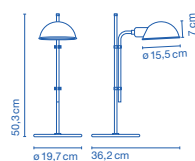

FLASH

Joan Gaspar

Flash

Código / Code

A42-014

Acabados / Finish

Blanco / White

Precios / prices

*122 €

Estructura realizada en policarbonato transparente. En el interior, reflector metálico y difusor de cristal prensado. / Structure of transparent polycarbonate. On the inside the reflector made of aluminium and pressed glass diffuser.

E27 G9 ECO 48W

19 x 18 x 13cm - 0,5Kg
VOL - 0,004m³

Flash 3

Código / Code

A42-015

Acabados / Finish

Blanco / White

Precios / prices

*317 €

Estructura realizada en policarbonato transparente. En el interior, reflector metálico y difusor de cristal prensado. / Structure of transparent polycarbonate. On the inside the reflector made of aluminium and pressed glass diffuser.

3x G9 ECO 48W

17 x 17 x 11cm - 2,7Kg
VOL - 0,003m³

Base incluida / Base included

FUNICULÍ

Lluís Porqueras

Funiculí

Código / Code

A641-001
A641-002
A641-003
A641-004
A641-005

Acabados / Finish

Gris musgo / Moss grey (RAL 7003)
Blanco / White (RAL 9001)
Negro / Black (RAL 9005)
Rojo / Red (RAL 3024)
Beige (RAL 1000)

Precios / prices

173 €
173 €
173 €
173 €
173 €

Base y fuste en hierro lacado. Pantalla en aluminio lacado. Goma negra que envuelve el contorno de la base. / Base and stem in lacquered iron. Shade made of lacquered aluminium. Black rubber which wraps the outline base up.

E27 HSGSA/C/UB 57W
E27 FBT 18W

38 x 54 x 12cm - 4,5Kg
VOL - 0,024m³
5 x 5 x 138cm - 1Kg
VOL - 0,003m³

Funiculí A

Código / Code

A641-025
A641-026
A641-027
A641-028
A641-029

Acabados / Finish

Gris musgo / Moss grey (RAL 7003)
Blanco / White (RAL 9001)
Negro / Black (RAL 9005)
Rojo / Red (RAL 3024)
Beige (RAL 1000)

Precios / prices

129 €
129 €
129 €
129 €
129 €