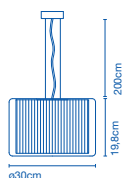

Mercer 30

Código / Code	Acabados / Finish	Precios / prices
A89-029	Cinta algodón crudo / <i>Natural cotton ribbon</i>	331 €
A89-030	Cinta de algodón negro / <i>Black cotton ribbon</i>	331 €
A89-035	Negro dorado liso / <i>Black gold</i>	*331 €
A89-036	Crudo liso / <i>Natural</i>	*331 €
A89-074	Blanco perla / <i>Pearl white</i>	336 €

Pantalla de algodón que flota en una estructura de cristal soplado transparente. / Cotton shade that floats inside a transparent blown glass structure.