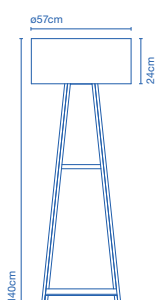

CALA

Joan Gaspar

Cala 140 IP65

Código / Code

A645-001
A645-002
A645-003
A645-004

Acabados / Finish

Gris - Marrón / Grey - Brown
Gris - Blanco / Grey - White
Iroko - Marrón / Iroko - Brown
Iroko - Blanco / Iroko - White

Precios / prices

767 €
*767 €
778 €
*778 €

Estructura de metal o de madera iroko. Pantalla de polipropileno roto-moldeado con una funda de textilene en marrón o blanco. / Structure in painted iron or iroko wood. A rotary moulded polyethylene shade is enclosed in a zipped textilene sleeve.

☞ **2x** E27 FBT 18W

Estructura de Hierro / Iron Structure

☞ 56 x 56 x 29cm - 5,2Kg
VOL - 0,091m³
☞ 47 x 12 x 126cm - 8Kg
VOL - 0,071m³

Estructura de madera / Wood Structure

☞ 56 x 56 x 29cm - 5,2Kg
VOL - 0,091m³
☞ 47 x 12 x 126cm - 6Kg
VOL - 0,071m³

Cala S IP65

Código / Code

A645-011

Acabados / Finish

Iroko - Marrón / Iroko - Brown

Precios / prices

659 €

Estructura de madera iroko. Pantalla de polipropileno rotomoldeado con una funda de textilene en marrón o blanco. / Structure in iroko wood. A rotary moulded polyethylene shade is enclosed in a zipped textilene sleeve.

☞ **2x** E27 FBT 18W

☞ 56 x 56 x 29cm - 5,2Kg
VOL - 0,091m³
☞ 65 x 35 x 25cm - 4Kg
VOL - 0,06m³

Cala Susp IP65

Código / Code

A645-005

Acabados / Finish

Marrón / Brown

Precios / prices

421 €

Pantalla de polipropileno rotomoldeado con una funda de textilene en marrón o blanco. / A rotary moulded polyethylene shade is enclosed in a zipped textilene sleeve.

☞ **2x** E27 FBT 18W

☞ 56 x 56 x 29cm - 5,5Kg
VOL - 0,091m³

Cala P140

Código / Code

A645-007

Acabados / Finish

Roble - Blanco / Oak - White

Precios / prices

*686 €