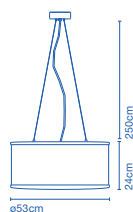

Cala Susp IP65

Código / Code

A645-005

Acabados / Finish

Marrón / Brown

Precios / prices

421 €

Pantalla de polipropileno rotomoldeado con una funda de textilene en marrón o blanco. / A rotary moulded polyethylene shade is enclosed in a zipped textilene sleeve.