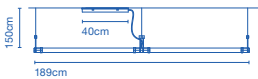

Neón de Luz 2<1,5m

Código / Code	Acabados / Finish	Precios / prices
A70-065	Transparente / Translucent	546 €
A70-067	Rojo / Red	546 €
A70-068	Amarillo / Yellow	546 €
A70-066	Azul / Blue	546 €
A70-416	Aluminio / Aluminium	557 €