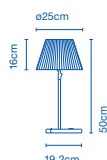

Nolita Cotton M