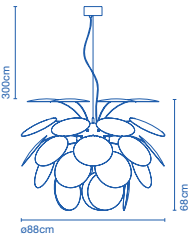

Discocó 88

Código / Code

A620-002
A620-024
A620-025
A620-026
A620-048
A620-004

Acabados / Finish

Blanco / White
Turquesa / Turquoise Blue (Ral 6034)
Chocolate (Ral 8017)
Arena / Sand (Ral 7032)
Negro-Oro / Black-Gold
Blanco / White (Cable susp. / Susp. wire 5m)