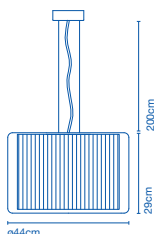

Mercer 44

Código / Code	Acabados / Finish	Precios / prices
A89-012	Cinta algodón crudo / <i>Natural cotton ribbon</i>	564 €
A89-011	Cinta de algodón negro / <i>Black cotton ribbon</i>	564 €
A89-037	Negro dorado liso / <i>Black gold</i>	*564 €
A89-038	Crudo liso / <i>Natural</i>	*564 €
A89-075	Blanco perla / <i>Pearl white</i>	570 €

Pantalla de algodón que flota en una estructura de cristal soplado transparente. Disco difusor opal en la parte inferior. / Cotton shade that floats inside a transparent blown glass structure. Opal diffuser disc on the lower part.