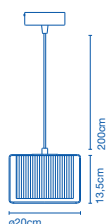

Mercer 20

Código / Code	Acabados / Finish	Precios / prices
A89-031	Cinta algodón crudo / <i>Natural cotton ribbon</i>	248 €
A89-032	Cinta de algodón negro / <i>Black cotton ribbon</i>	248 €
A89-033	Negro dorado liso / <i>Black gold</i>	*248 €
A89-034	Crudo liso / <i>Natural</i>	*248 €
A89-073	Blanco perla / <i>Pearl white</i>	253 €

Pantalla de algodón que flota en una estructura de cristal soplado transparente. / Cotton shade that floats inside a transparent blown glass structure.