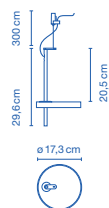

Soporte pared / Wall bracket

Código / Code	Acabados / Finish	Precios / prices
A602-005	Negro mate / Matte black	18 €

Soporte de pared en plástico asa. / Wall bracket in asa plastic resin.

18 x 17 x 11cm - 0,4Kg
VOL - 0,003m³

Poste / Pole

Código / Code	Acabados / Finish	Precios / prices
A602-006	Negro mate / Matte black 60/1	*256 €
A602-008	Negro mate / Matte black 100/1	*189 €
A602-010	Negro mate / Matte black 150/1	*222 €
A602-007	Negro mate / Matte black 60/2	*267 €
A602-009	Negro mate / Matte black 100/2	*199 €
A602-011	Negro mate / Matte black 150/2	*234 €

Postes de extrusión de aluminio de distintas alturas. / Extruded aluminium poles in different heights.

(A602-006) 65 x 15 x 23cm - 2Kg
VOL - 0,022m³
(A602-008) 105 x 15 x 23cm - 3,5Kg
VOL - 0,036m³
(A602-010) 155 x 15 x 23cm -
4,75Kg
VOL - 0,053m³
(A602-007) 65 x 15 x 23cm - 2Kg
VOL - 0,022m³
(A602-009) 105 x 15 x 23cm - 3,5Kg
VOL - 0,036m³
(A602-011) 155 x 15 x 23cm -

NENÚFAR

Joan Gaspar

Nenúfar 1

Código / Code	Acabados / Finish	Precios / prices
A647-001	Blanco / White	163 €
A647-002	Negro / Black	163 €

Tija de hierro cromado que soporta un disco de policarbonato. Un difusor proyecta hacia abajo la luz de una tira de LED perimetral. / A chromed metal stem supports a polycarbonate disc. A diffuser with a strip of perimeter LEDs projects the light downwards.

LED 9W 24V 2700K 700lm
(incluido / included)

35 x 23 x 23cm - 1,5Kg
VOL - 0,0185m³

* 3000K bajo pedido /
3000K on request

Nenúfar 2

Código / Code	Acabados / Finish	Precios / prices
A647-003	Blanco / White	259 €
A647-004	Negro / Black	259 €