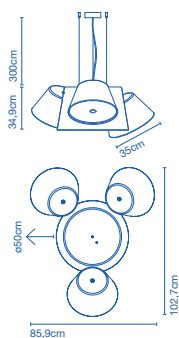

Arrancador Halogenuro / Control gear 35W	Precios / prices
968-016	82 €
Transformador elect. / Elect. Transformer 35-105W 12V	
968-010	32 €
Transformador elect. / Elect. transformer 60W 12V	
968-007	17 €
LED 8W 700mA 30° 629 lm	
968-026	93 €
Driver LED 700mA 10W	
968-024	34 €
LED 18W 700mA 30° 1415 lm	
BOM-217	160 €
Driver LED 700mA 30W	
968-048	36 €

TAM TAM

Fabien Dumas

Tam Tam 3

Pantalla Central Central shade

Código / Code	Acabados / Finish	Precios / prices
A633-002 39	Negro / Black (RAL 9011)	410 €
A633-002 35	Blanco / White (RAL 1013)	410 €
A633-002 46	Naranja / Orange (RAL 2000)	448 €
A633-002 47	Marrón gris / Brown Grey (RAL 7013)	448 €
A633-002 45	Verde / Green (RAL 6025)	448 €
A633-002 37	Arena / Sand (RAL 7032)	448 €

Pantalla Satélite Satellite shade

Código / Code	Acabados / Finish	Precios / prices
A633-001 39	Negro / Black (RAL 9011)	205 €
A633-001 35	Blanco / White (RAL 1013)	205 €
A633-001 46	Naranja / Orange (RAL 2000)	244 €
A633-001 47	Marrón gris / Brown Grey (RAL 7013)	244 €
A633-001 45	Verde / Green (RAL 6025)	244 €
A633-001 37	Arena / Sand (RAL 7032)	244 €