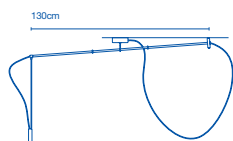

Compass

Código / Code

A1985-001

Acabados / Finish

Cromo mate / Matte chrome

Precios / prices

346 €

Estructura de metal cromada mate con rueda giratoria a modo de compás. / Chromed matte steel structure with a silicone wheel that work like a pair of compasses.