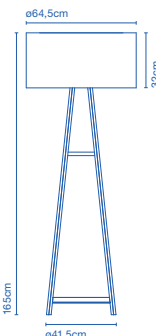

Cala P165

Código / Code

A645-009

Acabados / Finish

Roble - Blanco / Oak - White

Precios / prices

727 €

Estructura de roble barnizado. Pantalla de poliéster blanco formada por dos láminas de PVC y PET. Difusor de metacrilato en la parte inferior de la pantalla. / Varnished oak Structure. White polyester shade, made of a PVC-PET laminated film. Methacrylate difuser in lower part of the shade.