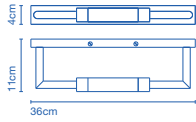

BETA

Beta 2

Código / Code

A18-050
A18-051

Acabados / Finish

Cromo / Chrome
Cromo mate / Matte Chrome

Precios / prices

136 €
141 €

Estructura de hierro cromado. Brazos en zamac. Difusor de cristal serigrafiado. / Chromed iron structure. Arms in zamac. Diffuser made of screen-printed glass.