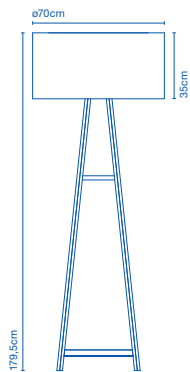

Cala P180

Código / Code

A645-008

Acabados / Finish

Roble - Blanco / Oak - White

Precios / prices

778 €

Estructura de roble barnizado. Pantalla de poliéster blanco formada por dos láminas de PVC y PET. Difusor de metacrilato en la parte inferior de la pantalla. / Varnished oak Structure. White polyester shade, made of a PVC-PET laminated film. Methacrylate difuser in lower part of the shade.