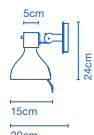

Atila 06 A

Código / Code

A1945-052

Acabados / Finish

Aluminio pulido
/ Polished aluminium