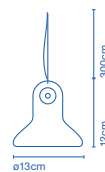

Atlas QR111 Susp.