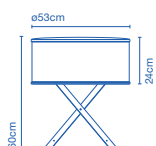

CALA

Joan Gaspar

Cala 140 IP65

Código / Code

A645-001
A645-002
A645-003
A645-004

Acabados / Finish

Gris - Marrón / Grey - Brown
Gris - Blanco / Grey - White
Iroko - Marrón / Iroko - Brown
Iroko - Blanco / Iroko - White

Precios / prices

767 €
*767 €
778 €
*778 €

Estructura de metal o de madera iroko. Pantalla de polipropileno roto-moldeado con una funda de textilene en marrón o blanco. / Structure in painted iron or iroko wood. A rotary moulded polyethylene shade is enclosed in a zipped textilene sleeve.

☞ **2x** E27 FBT 18W

Estructura de Hierro / Iron Structure

☞ 56 x 56 x 29cm - 5,2Kg
VOL - 0,091m³
☞ 47 x 12 x 126cm - 8Kg
VOL - 0,071m³

Estructura de madera / Wood Structure

☞ 56 x 56 x 29cm - 5,2Kg
VOL - 0,091m³
☞ 47 x 12 x 126cm - 6Kg
VOL - 0,071m³

Cala S IP65

Código / Code

A645-011

Acabados / Finish

Iroko - Marrón / Iroko - Brown

Precios / prices

659 €

Estructura de madera iroko. Pantalla de polipropileno rotomoldeado con una funda de textilene en marrón o blanco. / Structure in iroko wood. A rotary moulded polyethylene shade is enclosed in a zipped textilene sleeve.

☞ **2x** E27 FBT 18W

☞ 56 x 56 x 29cm - 5,2Kg
VOL - 0,091m³
☞ 65 x 35 x 25cm - 4Kg
VOL - 0,06m³

Cala Susp IP65

Código / Code

A645-005

Acabados / Finish

Marrón / Brown

Precios / prices

421 €

Pantalla de polipropileno rotomoldeado con una funda de textilene en marrón o blanco. / A rotary moulded polyethylene shade is enclosed in a zipped textilene sleeve.

☞ **2x** E27 FBT 18W

☞ 56 x 56 x 29cm - 5,5Kg
VOL - 0,091m³

Cala P140

Código / Code

A645-007

Acabados / Finish

Roble - Blanco / Oak - White

Precios / prices

*686 €