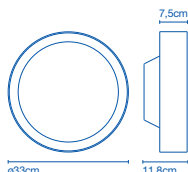

Plaff-on! 33

Código / Code

A628-003 37
A628-003 39

Acabados / Finish

Gris plata / Silver grey
Negro / Black