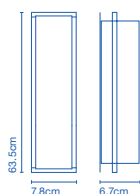

Manhattan T5 63.5