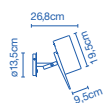

Scantling A