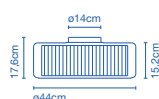

Mercer C

Código / Code	Acabados / Finish	Precios / prices
A89-060	Cinta algodón crudo / Natural cotton ribbon	484 €
A89-061	Cinta de algodón negro / Black cotton ribbon	484 €
A89-063	Negro dorado liso / Black gold	*484 €
A89-062	Crudo liso / Natural	*484 €
A89-077	Blanco perla / Pearl white	489 €