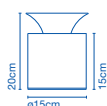

Nolita Cotton S

Código / Code

A617-214

Acabados / Finish

Aluminio - Cinta Algodón Crudo
/ Alumin. - Natural Cotton Ribbon

Precios / prices

*498 €

Difusor cónico de doble pantalla: policarbonato en su interior y cintas de algodón en el exterior. Fuste y base en aluminio anodizado. / Conic diffuser with a double shade made of polycarbonate on the internal part and raw cotton ribbons on the outside. Anodized aluminium base and stem.

E27 HSGSA/C/UB 77W
E27 FBT DIM 18W

49 x 48 x 29cm - 3Kg
VOL - 0,068m³
66 x 22 x 8cm - 2Kg
VOL - 0,012m³
40 x 34 x 5cm - 2Kg
VOL - 0,007m³

Dimmer

Nolita Cotton M

Código / Code

A617-218

Acabados / Finish

Aluminio - Cintas Crudo
/ Alumin. - Raw cotton ribbons

Precios / prices

282 €

Difusor cónico de doble pantalla: policarbonato en su interior y cintas de algodón en el exterior. Fuste y base en aluminio anodizado. / Conic diffuser with a double shade made of polycarbonate on the internal part and raw cotton ribbons on the outside. Anodized aluminium base and stem.

E14 HSGSP/C/UB/ 46W
E14 FBA 9W

36 x 36 x 29cm - 1Kg
VOL - 0,038m³
27 x 27 x 50cm - 2Kg
VOL - 0,036m³

OLAV

Cristian Díez

Olav

Código / Code

A50-001

Acabados / Finish

Gris Plata - Cristal blanco opal
/ Silver grey - Opal white glass

Precios / prices

146 €

Pantalla de cristal soplado opal sobre estructura de policarbonato transparente. En la parte superior, difusor metálico pintado de gris plata. / Opal blown glass shade over a translucent polycarbonate structure. On the upper part, silver grey metallic diffuser.

E27 HSGSA/C/UB 77W
E27 FBT 18W

28 x 28 x 34cm - 2Kg
VOL - 0,027m³

Olav P

Código / Code

A50-002

Acabados / Finish

Gris Plata - Cristal blanco opal
/ Silver grey - Opal white glass

Precios / prices

135 €