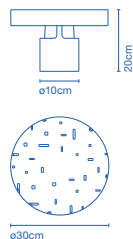

AMANITA

Joan Verdugo

Amánita

Código / Code

A618-002
A618-003

Acabados / Finish

Blanco / White
Gris antracita / Anthracite grey