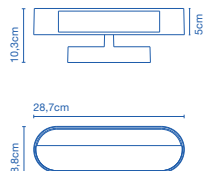

Scene

Código / Code

A637-010
A637-011
A637-012

Acabados / Finish

Blanco / White (RAL 9003)
Negro / Black (RAL 9005)
Gris Seda/ Silk grey (RAL 7044)