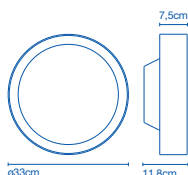

Plaff-on! 33

Código / Code

A628-005 37
A628-005 39

Acabados / Finish

Gris plata / Silver grey
Negro / Black