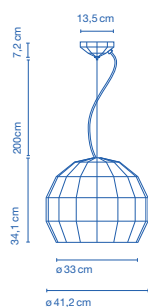

Scotch Club 41