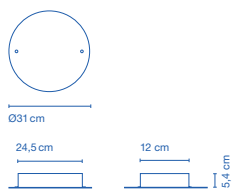

Nenúfar Florón 75W Dali / Canopy 75W Dali

Código / Code	Acabados / Finish	Precios / prices
A647-042	Blanco / White	475 €
A647-043	Negro / Black	475 €

35 x 35 x 7cm - 2,3Kg
VOL - 0,008m³

5 entradas de cable / 5 wire entry points

Florón de hierro pintado. / Painted iron canopy.