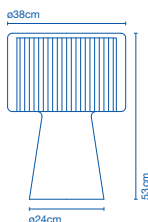

Mercer

Código / Code	Acabados / Finish	Precios / prices
A89-001	Cinta algodón crudo / <i>Natural cotton ribbon</i>	632€
A89-002	Cinta de algodón negro / <i>Black cotton ribbon</i>	632 €
A89-039	Negro dorado liso / <i>Black gold</i>	*632 €
A89-040	Crudo liso / <i>Natural</i>	*632 €
A89-070	Blanco perla / <i>Pearl white</i>	640 €

Pantalla de algodón que flota en una estructura de cristal soplado transparente. Disco difusor opal en la parte superior. / Cotton shade that floats inside a transparent blown glass structure. Opal diffuser disc on the upper part.