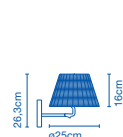

Nolita A

Código / Code

A617-007
A617-008
A617-009
A617-010
A617-011
A617-012

Acabados / Finish

Negro-Negro / Black-Black
Aluminio-Negro / Alumin.-Black
Negro-Blanco / Black-White
Aluminio-Blanco / Alumin.-White
Negro-Transp. / Black-Trans.
Alumin.-Trans. / Alumin.-Trans