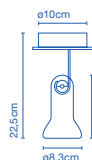

Atlas Susp. Ad.

Código / Code A34-023 **Acabados / Finish** Transparente / *Translucent* **Precios / prices** **152 €**

Atlas con adaptador a rail de policarbonato blanco autoextinguible / Atlas with track adaptor with white auto-extinguible polycarbonate.

E27 PAR 30 75W
E27 LED PAR30 12W 30°
2800K 2300cd
23 x 28 x 20cm - 0,9Kg
VOL - 0,013m³

Base Atlas 2

Código / Code A34-026 **Acabados / Finish** Blanco / *White* **Precios / prices** **56 €**

40 x 12 x 5cm - 0,5Kg
VOL - 0,002m³

Base Atlas 3

Código / Code A34-027 **Acabados / Finish** Blanco / *White* **Precios / prices** **65 €**

40 x 12 x 5cm - 0,75Kg
VOL - 0,002m³

Base Atlas 4

Código / Code A34-028 **Acabados / Finish** Blanco / *White* **Precios / prices** ***91 €**

40 x 24 x 5cm - 1Kg
VOL - 0,005m³

Base Atlas 6

Código / Code A34-029 **Acabados / Finish** Blanco / *White* **Precios / prices** ***98 €**

40 x 24 x 5cm - 1,3Kg
VOL - 0,005m³

Atlas Mini

Código / Code A86-002 **Acabados / Finish** Transparente / *Translucent* **Precios / prices** **91 €**

Difusor de policarbonato transparente que envuelve la bombilla. Rótula de acero inoxidable y teflón. Base de poliamida blanca. / Transparent polycarbonate shade that envelopes the light source. Stainless steel and teflon joint. Base made of white polyamide.

GU10 ES63 50W
23 x 28 x 20cm - 0,66Kg
VOL - 0,013m³

Atlas Mini Susp.

Código / Code A86-007 **Acabados / Finish** Transparente / *Translucent* **Precios / prices** **133 €**

Difusor de policarbonato transparente que envuelve la bombilla. Florón de poliamida blanca. / Transparent polycarbonate shade that envelopes the light source. Canopy made of white polyamide.

GU10 ES63 50W
23 x 28 x 20cm - 0,7Kg
VOL - 0,013m³