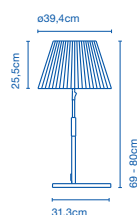

Nolita Cotton S