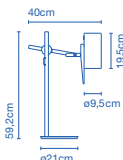

Scantling S