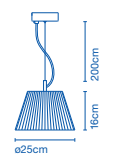

**Nolita Cotton 25**

**Código / Code**

A617-203

**Acabados / Finish**

Cinta Algodón Crudo  
*/ Natural Cotton Ribbon*

**Precios / prices**

**164 €**

E14 HSGSP/C/UB 46W  
E14 FBA 9W