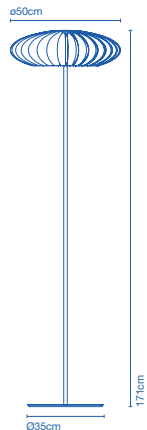

Maranga P170

Código / Code

A644-005
A644-015
A644-016

Acabados / Finish

Blanco / White
Gris Sombra / Umbra Grey (RAL 7022)
Arena / Sand (RAL 7032)