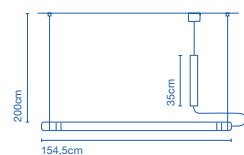

Neón de Luz NL - S >1,5 m

Código / Code	Acabados / Finish	Precios / prices
A70-025	Transparente / Translucent	416 €
A70-016	Rojo / Red	416 €
A70-034	Amarillo / Yellow	416 €
A70-007	Azul / Blue	416 €
A70-410	Aluminio / Aluminium	426 €