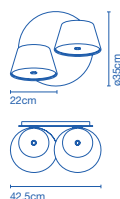

Tam Tam A2

Pantalla / shade

Código / Code	Acabados / Finish	Precios / prices
A633-011 39	Negro / Black (RAL 9011)	86 €
A633-011 35	Blanco / White (RAL 1013)	86 €
A633-011 46	Naranja / Orange (RAL 2000)	102 €
A633-011 47	Marrón gris / Brown Grey (RAL 7013)	102 €
A633-011 45	Verde / Green (RAL 6025)	102 €
A633-011 37	Arena / Sand (RAL 7032)	102 €

Base 2

A633-014 35	Blanco / White (RAL 1013)	128 €

Placa de metal lacado blanco. Pantallas de aluminio lacado con un difusor de metacrilato opal. / White lacquered metal plate. Shades made of lacquered aluminium with an opalescent methacrylate diffuser over the open end.