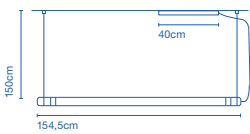

Neón de Luz NL - S <1,5 m

Código / Code	Acabados / Finish	Precios / prices
A70-046	Transparente / Translucent	381 €
A70-042	Rojo / Red	381 €
A70-050	Amarillo / Yellow	381 €
A70-038	Azul / Blue	381 €
A70-406	Aluminio / Aluminium	391 €