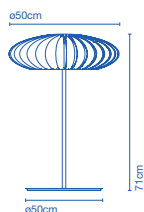

Maranga P130

Código / Code

A644-017
A644-018
A644-019

Acabados / Finish

Blanco / White
Gris Sombra / Umbra Grey (RAL 7022)
Arena / Sand (RAL 7032)

Precios / prices

500 €
540 €
540 €

Pantalla compuesta de 32 piezas de policarbonato unidas entre sí a una tapa superior de metal cromado. En la parte inferior, un difusor de policarbonato transparente con grabado prismático. Base y tija de metal lacado. / A shade made up of 32 polycarbonate sections, all attached to an upper chromed metal cover. Underneath there is a transparent polycarbonate diffuser with a prismatic engraving. The base and the stem are in lacquered metal.

⊕ 3x E27 HSGSA/C/UB/ 57W
⊖ 3x E27 FBT 18W

📦 59 x 59 x 20cm - 4Kg
VOL - 0,069m³
📦 9 x 6 x 130cm - 1,5Kg
VOL - 0,007m³
📦 42 x 42 x 3cm - 7Kg
VOL - 0,005m³

Maranga M

Código / Code

A644-020
A644-021
A644-022

Acabados / Finish

Blanco / White
Gris Sombra / Umbra Grey (RAL 7022)
Arena / Sand (RAL 7032)

Precios / prices

*482 €
*522 €
*522 €

Pantalla compuesta de 32 piezas de policarbonato unidas entre sí a una tapa superior de metal cromado. En la parte inferior, un difusor de policarbonato transparente con grabado prismático. Base y tija de metal lacado. / A shade made up of 32 polycarbonate sections, all attached to an upper chromed metal cover. Underneath there is a transparent polycarbonate diffuser with a prismatic engraving. The base and the stem are in lacquered metal.

⊕ 3x E27 HSGSA/C/UB/ 57W
⊖ 3x E27 FBT 18W

📦 59 x 59 x 20cm - 4Kg
VOL - 0,068m³
📦 9 x 6 x 70cm - 0,7Kg
VOL - 0,003m³
📦 42 x 42 x 3cm - 7Kg
VOL - 0,005m³

Maranga S

Código / Code

A644-024
A644-025
A644-026

Acabados / Finish

Blanco / White
Gris Sombra / Umbra Grey (RAL 7022)
Arena / Sand (RAL 7032)

Precios / prices

293 €
324 €
324 €