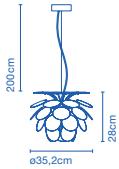

Discocó 35

Código / Code

A620-036
A620-037
A620-038
A620-039
A620-045

Acabados / Finish

Blanco / White
Turquesa / Turquoise Blue (Ral 6034)
Chocolate (Ral 8017)
Arena / Sand (Ral 7032)
Negro-Oro / Black-Gold