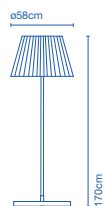

TXL 170

Código / Code

A605-010

Acabados / Finish

Textilene blanco / White

Precios / prices

1198 €

Base de fundición de hierro con piedra de pizarra, y fuste de metal; ambos con tratamiento antioxidante cataporesis. Pantalla de cintas de textilene. Difusor de cristal blanco al ácido. / Cast iron base with slate, and metallic stem, both with stainless cataphoresis treatment. Shade made of textilene ribbons. Diffuser in white acid etched glass.