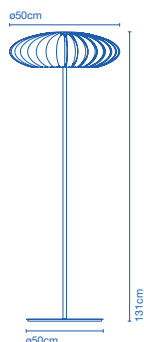

Maranga P130