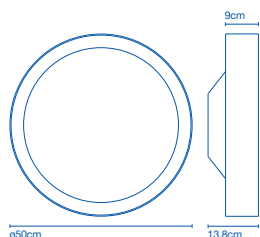

Plaff-on! 50

Código / Code

A628-011 37
A628-011 39

Acabados / Finish

Gris plata / Silver grey
Negro / Black