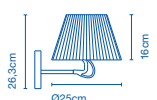

Nolita Cotton A

Código / Code

A617-206

Acabados / Finish

Aluminio - Cinta Algodón Crudo
/ Alumin. - Natural Cotton Ribbon