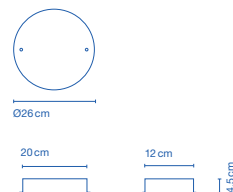

Nenúfar Florón 60W / Canopy 60W

Código / Code	Acabados / Finish	Precios / prices
A647-009	Blanco / White	234 €
A647-014	Negro / Black	234 €

32 x 31 x 9cm - 1,8Kg
VOL - 0,009m³

4 entradas de cable / 4 wire entry points

Florón de hierro pintado. / Painted iron canopy.