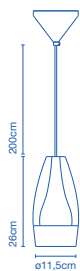

**Pantalla de cerámica con el interior de esmalte blanco u oro. Florón de cerámica. / Ceramic diffuser with the inner part in brilliant white enamel or gold. Ceramic canopy.**

**Pleat Box 13****Código / Code**