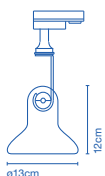

Atlas 111 H Ad

Código / Code	Acabados / Finish	Precios / prices
A87-013	Transparente / Translucent	353 €

Atlas con adaptador a rail de policarbonato blanco autoextinguible /Atlas with track adaptor with white auto-extinguible polycarbonate.