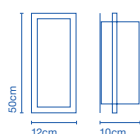

Manhattan 50 PL