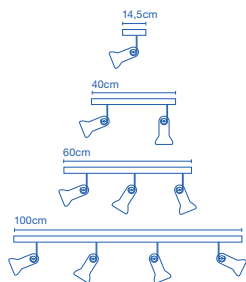

Atlas Mini 1/2/3/4

Código / Code	Acabados / Finish	Precios / prices
A86-001	Transparente / Translucent	115 €
A86-003	Transparente / Translucent	247 €
A86-004	Transparente / Translucent	314 €
A86-005	Transparente / Translucent	436 €