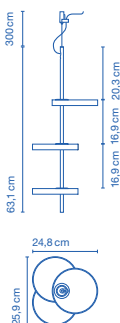

Soporte pared / Wall bracket

Código / Code	Acabados / Finish	Precios / prices
A602-005	Negro mate / Matte black	18 €

Soporte de pared en plástico asa. / Wall bracket in asa plastic resin.

18 x 17 x 11cm - 0,4Kg
VOL - 0,003m³

Poste / Pole

Código / Code	Acabados / Finish	Precios / prices
A602-006	Negro mate / Matte black 60/1	*256 €
A602-008	Negro mate / Matte black 100/1	*189 €
A602-010	Negro mate / Matte black 150/1	*222 €
A602-007	Negro mate / Matte black 60/2	*267 €
A602-009	Negro mate / Matte black 100/2	*199 €
A602-011	Negro mate / Matte black 150/2	*234 €

Postes de extrusión de aluminio de distintas alturas. / Extruded aluminium poles in different heights.

(A602-006) 65 x 15 x 23cm - 2Kg
VOL - 0,022m³
(A602-008) 105 x 15 x 23cm - 3,5Kg
VOL - 0,036m³
(A602-010) 155 x 15 x 23cm -
4,75Kg
VOL - 0,053m³
(A602-007) 65 x 15 x 23cm - 2Kg
VOL - 0,022m³
(A602-009) 105 x 15 x 23cm - 3,5Kg
VOL - 0,036m³
(A602-011) 155 x 15 x 23cm -

NENÚFAR

Joan Gaspar

Nenúfar 1

Código / Code	Acabados / Finish	Precios / prices
A647-001	Blanco / White	163 €
A647-002	Negro / Black	163 €

Tija de hierro cromado que soporta un disco de policarbonato. Un difusor proyecta hacia abajo la luz de una tira de LED perimetral. / A chromed metal stem supports a polycarbonate disc. A diffuser with a strip of perimeter LEDs projects the light downwards.

LED 9W 24V 2700K 700lm
(incluido / included)

35 x 23 x 23cm - 1,5Kg
VOL - 0,0185m³

* 3000K bajo pedido /
3000K on request

Nenúfar 2

Código / Code	Acabados / Finish	Precios / prices
A647-003	Blanco / White	259 €
A647-004	Negro / Black	259 €