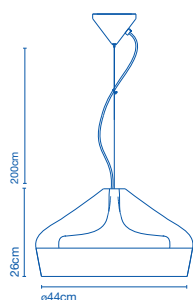

Pleat Box 47

Código / Code

A636-016
A636-017
A636-018
A636-019
A636-020
A636-024
A636-081
A636-082
A636-095
A636-096

Acabados / Finish

Blanco-Blanco / White-White
Blanco-Oro / White-Gold
Gris-Blanco / Grey-White
Gris-Oro / Grey-Gold
Terracota-Blanco / Terracotta-White
Terracota-Oro / Terracotta-Gold
Negro-Blanco / Black-White
Negro-Oro / Black-Gold
Marrón-Blanco / Brown-White
Marrón-Oro / Brown-Gold