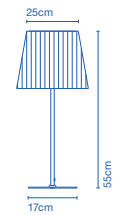

COTTON

Javier M. Borrás

Cotton A Mini

Código / Code

A412-001

Acabados / Finish

Cromo mate / *Matte Chrome*

Precios / prices

*136 €

Estructura en metal cromado mate. Pantalla de cintas de algodón crudo.
/ Structure of matte chromed metal. Raw cotton ribboned shade.

☑ G9 ECO 33W

📦 18 x 18 x 20cm - 0,5Kg
VOL - 0,006m³

Cotton A

Código / Code

A407-002

Acabados / Finish

Cromo mate / *Matte Chrome*

Precios / prices

*222 €

Estructura en metal cromado mate. Pantalla de cintas de algodón crudo.
/ Structure of matte chromed metal. Raw cotton ribboned shade.

☑ E27 HSGSA/C/UB 77W

☑ E27 FBT 18W

📦 32 x 29 x 28cm - 2Kg
VOL - 0,026m³

Cotton Mini

Código / Code

A408-002

Acabados / Finish

Cromo mate / *Matte Chrome*

Precios / prices

*132 €

Fuste y base en metal cromado mate. Pantalla de cintas de algodón crudo.
/ Base and stem in matte chromed metal. Raw cotton ribboned shade.

☑ G9 ECO 33W

📦 27 x 11 x 11cm - 0,5Kg
VOL - 0,003m³

Cotton M

Código / Code

A404-002

Acabados / Finish

Cromo mate / *Matte Chrome*

Precios / prices

*159 €

Fuste y base en metal cromado mate. Pantalla de cintas de algodón crudo.
/ Base and stem in matte chromed metal. Raw cotton ribboned shade.

☑ E14 HSGSP/C/UB 46W

☑ E14 FBA 9W

📦 34 x 30 x 18cm - 1,5Kg
VOL - 0,018m³

Cotton S

Código / Code

A405-002

Acabados / Finish

Cromo mate / *Matte Chrome*

Precios / prices

*220 €

Fuste y base en metal cromado mate. Pantalla de cintas de algodón crudo.
/ Base and stem in matte chromed metal. Raw cotton ribboned shade.

☑ E27 HSGSA/C/UB 77W

☑ E27 FBT 14W

📦 49 x 38 x 26cm - 2,5Kg
VOL - 0,048m³

Cotton R

Código / Code

A406-002

Acabados / Finish

Cromo mate / *Matte Chrome*

Precios / prices

*338 €

Fuste y base en metal cromado mate. Pantalla de cintas de algodón crudo.
/ Base and stem in matte chromed metal. Raw cotton ribboned shade.

☑ E27 HSGSA/C/UB 77W

☑ E27 FBT 18W

📦 147 x 34 x 34cm - 6Kg
VOL - 0,170m³