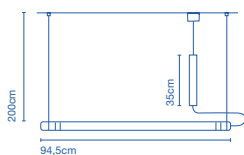

Neón de Luz NL - S >1,5 m

Código / Code	Acabados / Finish	Precios / prices
A70-024	Transparente / Translucent	371 €
A70-015	Rojo / Red	371 €
A70-033	Amarillo / Yellow	371 €
A70-006	Azul / Blue	371 €
A70-409	Aluminio / Aluminium	376 €

Cuando la distancia es superior a 1,5 metros (NL-S>1,5), el balastro queda suspendido en el interior de un tubo. / When the distance is more than 1.5 meters (NL-S>1,5), the ballast will remain suspended inside a tube.