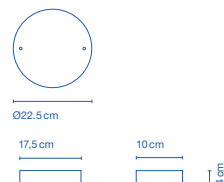

Nenúfar Florón 30W / Canopy 30W

Código / Code	Acabados / Finish	Precios / prices
A647-008	Blanco / White	167 €
A647-013	Negro / Black	167 €

26 x 25,5 x 7cm - 1,3 Kg
VOL - 0,004m³

3 entradas de cable / 3 wire entry points

Florón de hierro pintado. / Painted iron canopy.