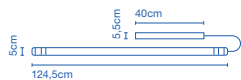

Neón de Luz NL - A

Código / Code

A70-022
A70-013
A70-031
A70-004
A70-403
A70-501

Acabados / Finish

Transparente / Translucent
Rojo / Red
Amarillo / Yellow
Azul / Blue
Aluminio / Aluminium
Aluminio LED / Aluminium LED