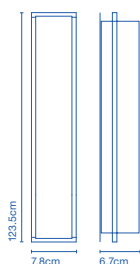

Manhattan T5 123.5