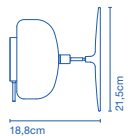

Espejito, espejito...