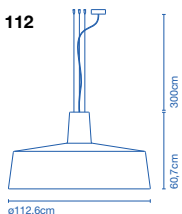

Soho 112

Código / Code	Acabados / Finish	Precios / prices
A631-022	Blanco / White	2149 €
A631-023	Gris piedra / Stone grey	2149 €
A631-024	Negro / Black	2149 €

Pantalla de polietileno rotomoldeado. Difusor de metacrilato opal / Shade in rotary moulded polyethylene. Methacrylate opal diffuser.