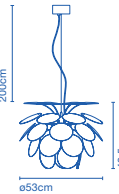

Discocó 53

Código / Code

A620-001
A620-021
A620-022
A620-023
A620-044
A620-003

Acabados / Finish

Blanco / White
Turquesa / Turquoise Blue (Ral 6034)
Chocolate (Ral 8017)
Arena / Sand (Ral 7032)
Negro-Oro / Black-Gold
Blanco / White (Cable susp. / Susp. wire 5m)