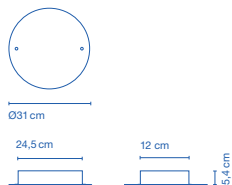

35 x 35 x 7cm - 2,3Kg  
VOL - 0,008m<sup>3</sup>

5 entradas de cable / 5 wire entry points

**Florón de hierro pintado. / Painted iron canopy.**

**Nenúfar Florón 80W 1-10V / Canopy 80W 1-10V**

Código / Code	Acabados / Finish	Precios / prices
A647-044	Blanco / White	323 €
A647-045	Negro / Black	323 €