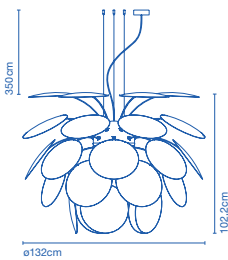

Discocó 132

Código / Code

A620-012
A620-027
A620-028
A620-029
A620-049

Acabados / Finish

Blanco / White
Turquesa / Turquoise Blue (Ral 6034)
Chocolate (Ral 8017)
Arena / Sand (Ral 7032)
Negro-Oro / Black-Gold