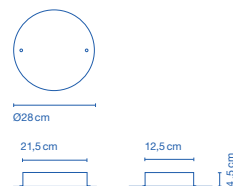

Nenúfar Florón 100W / Canopy 100W

Código / Code	Acabados / Finish	Precios / prices
A647-010	Blanco / White	276 €
A647-015	Negro / Black	276 €

32 x 31 x 9cm - 2,2Kg
VOL - 0,009m³

5 entradas de cable / 5 wire entry points

Florón de hierro pintado. / Painted iron canopy.