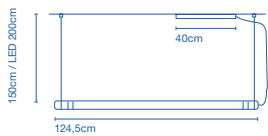

Neón de Luz NL - S <1,5 m

Código / Code	Acabados / Finish	Precios / prices
A70-047	Transparente / Translucent	363 €
A70-043	Rojo / Red	363 €
A70-051	Amarillo / Yellow	363 €
A70-039	Azul / Blue	363 €
A70-407	Aluminio / Aluminium	370 €