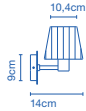

COTTON

Javier M. Borrás

Cotton A Mini