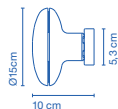

FLASH

Joan Gaspar

Flash