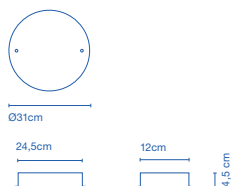

Nenúfar Florón 100W 1-10V / Canopy 100W 1-10V

Código / Code	Acabados / Finish	Precios / prices
A647-046	Blanco / White	341 €
A647-047	Negro / Black	341 €

35 x 35 x 7cm - 2,3Kg
VOL - 0,008m³

5 entradas de cable / 5 wire entry points

Florón de hierro pintado. / Painted iron canopy.

Para instalación del florón empotrado / For recessed canopy installation

La placa de techo permite ocultar el driver en el falso techo, y se requiere una placa para cada unidad de Nenúfar. Para este tipo de instalación donde se prevé ocultar/empotrar el driver, existen 4 tipos de drivers, con potencias 20-30-60-100W. / The ceiling plate allows you to hide the driver in a false ceiling. Every Nenúfar requires a ceiling plate. For any installation where the driver must be hidden, there are 4 types of drivers based on the power: 20-30-60-100W.