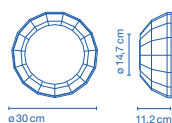

Scotch Club A 30