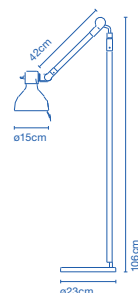

Atila 06 P

Código / Code

A1945-051

Acabados / Finish

Aluminio pulido
/ Polished aluminium