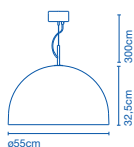

Olivia 55

Código / Code

A48-020

Acabados / Finish

Cristal blanco / White glass