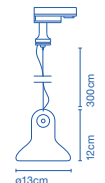

Atlas QR111 Ad Susp