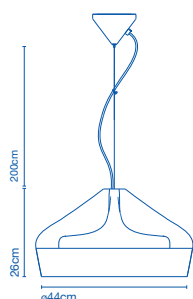

Pleat Box 47

Código / Code

A636-067
A636-068
A636-069
A636-070
A636-071
A636-072
A636-087
A636-088
A636-103
A636-104

Acabados / Finish

Blanco-Blanco / White-White
Blanco-Oro / White-Gold
Gris-Blanco / Grey-White
Gris-Oro / Grey-Gold
Terracota-Blanco / Terracotta-White
Terracota-Oro / Terracotta-Gold
Negro-Blanco / Black-White
Negro-Oro / Black-Gold
Marrón-Blanco / Brown-White
Marrón-Oro / Brown-Gold