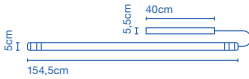

Neón de Luz NL - A

Código / Code

A70-021
A70-012
A70-030
A70-003
A70-402

Acabados / Finish

Transparente / Translucent
Rojo / Red
Amarillo / Yellow
Azul / Blue
Aluminio / Aluminium