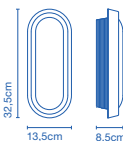

Nagy

Código / Code	Acabados / Finish	Precios / prices
A602-001	Antracita / Anthracite	123 €
A602-002	Azul / Blue	123 €
A602-003	Naranja / Orange	123 €
A602-004	Verde / Green	123 €