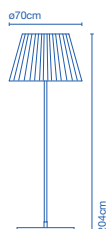

TXL 205

Código / Code	Acabados / Finish	Precios / prices
A605-001	Textilene blanco / White	1277 €

Base de fundición de hierro con piedra de pizarra, y fuste de metal; ambos con tratamiento antioxidante cataforesis. Pantalla de cintas de textilene. Difusor de cristal blanco al ácido. / Cast iron base with slate, and metallic stem, both with stainless cataphoresis treatment. Shade made of textilene ribbons. Diffuser in white acid etched glass.