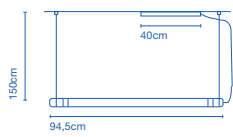

### A70-404 / A70-502

158 x 8 x 8cm  
VOL - 0,010m<sup>3</sup>  
58 x 22 x 5cm  
VOL - 0,006m<sup>3</sup> } 3,5Kg

**Neón de Luz NL - S <1,5 m**

Código / Code	Acabados / Finish	Precios / prices
A70-045	Transparente / Translucent	<b>336 €</b>
A70-041	Rojo / Red	<b>336 €</b>
A70-049	Amarillo / Yellow	<b>336 €</b>
A70-037	Azul / Blue	<b>336 €</b>
A70-405	Aluminio / Aluminium	<b>341 €</b>
A70-503	Aluminio LED / Aluminium LED	<b>467 €</b>