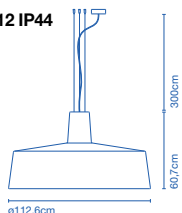

Soho 112 IP44

Código / Code	Acabados / Finish	Precios / prices
A631-031	Blanco / White	1600 €
A631-032	Gris piedra / Stone grey	1600 €
A631-033	Negro / Black	1600 €

Pantalla de polietileno rotomoldeado. Difusor de metacrilato opal / Shade in rotary moulded polyethylene. Methacrylate opal diffuser.