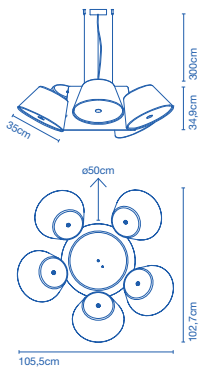

**Pantalla Satélite
Satellite shade**

Tam Tam 5

**Pantalla Central
Central shade**

Código / Code	Acabados / Finish	Precios / prices
A633-003 39	Negro / Black (RAL 9011)	410 €
A633-003 35	Blanco / White (RAL 1013)	410 €
A633-003 46	Naranja / Orange (RAL 2000)	448 €
A633-003 47	Marrón gris / Brown Grey (RAL 7013)	448 €
A633-003 45	Verde / Green (RAL 6025)	448 €
A633-003 37	Arena / Sand (RAL 7032)	448 €