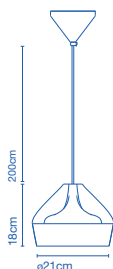

Pleat Box 24