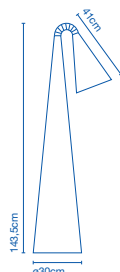

Camp

Código / Code

A73-001
A73-002

Acabados / Finish

Blanco / White
Negro / Black

Precios / prices

699 €
*699 €

Gran estructura de polipropileno, blanco o negro, compuesto de dos conos y un cuello flexible de 15 discos. Reflector de aluminio. / A large polypropylene structure, in black or white, composed by two cones and a flexible neck built with 15 discs. Aluminium reflector.