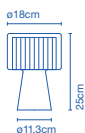

Mercer Mini