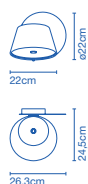

Tam Tam A

Pantalla / shade

Código / Code	Acabados / Finish	Precios / prices
A633-011 39	Negro / Black (RAL 9011)	86 €
A633-011 35	Blanco / White (RAL 1013)	86 €
A633-011 46	Naranja / Orange (RAL 2000)	102 €
A633-011 47	Marrón gris / Brown Grey (RAL 7013)	102 €
A633-011 45	Verde / Green (RAL 6025)	102 €
A633-011 37	Arena / Sand (RAL 7032)	102 €

Base 1

A633-013 35	Blanco / White (RAL 1013)	103 €

Placa de metal lacado blanco. Pantalla de aluminio lacado con un difusor de metacrilato opal. / White lacquered metal plate. Shade made of lacquered aluminium with an opalescent methacrylate diffuser over the open end.