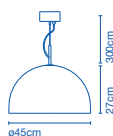

Nolita Cotton S

Código / Code

A617-214

Acabados / Finish

Aluminio - Cinta Algodón Crudo
/ Alumin. - Natural Cotton Ribbon

Precios / prices

*498 €

Difusor cónico de doble pantalla: policarbonato en su interior y cintas de algodón en el exterior. Fuste y base en aluminio anodizado. / Conic diffuser with a double shade made of polycarbonate on the internal part and raw cotton ribbons on the outside. Anodized aluminium base and stem.

E27 HSGSA/C/UB 77W
E27 FBT DIM 18W

49 x 48 x 29cm - 3Kg
VOL - 0,068m³
66 x 22 x 8cm - 2Kg
VOL - 0,012m³
40 x 34 x 5cm - 2Kg
VOL - 0,007m³

Dimmer

Nolita Cotton M

Código / Code

A617-218

Acabados / Finish

Aluminio - Cintas Crudo
/ Alumin. - Raw cotton ribbons

Precios / prices

282 €

Difusor cónico de doble pantalla: policarbonato en su interior y cintas de algodón en el exterior. Fuste y base en aluminio anodizado. / Conic diffuser with a double shade made of polycarbonate on the internal part and raw cotton ribbons on the outside. Anodized aluminium base and stem.

E14 HSGSP/C/UB/ 46W
E14 FBA 9W

36 x 36 x 29cm - 1Kg
VOL - 0,038m³
27 x 27 x 50cm - 2Kg
VOL - 0,036m³

OLAV

Cristian Díez

Olav

Código / Code

A50-001

Acabados / Finish

Gris Plata - Cristal blanco opal
/ Silver grey - Opal white glass

Precios / prices

146 €

Pantalla de cristal soplado opal sobre estructura de policarbonato transparente. En la parte superior, difusor metálico pintado de gris plata. / Opal blown glass shade over a translucent polycarbonate structure. On the upper part, silver grey metallic diffuser.

E27 HSGSA/C/UB 77W
E27 FBT 18W

28 x 28 x 34cm - 2Kg
VOL - 0,027m³

Olav P

Código / Code

A50-002

Acabados / Finish

Gris Plata - Cristal blanco opal
/ Silver grey - Opal white glass

Precios / prices

135 €