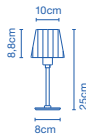

Cotton Mini