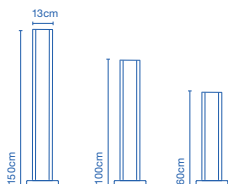

Soporte de pared en plástico asa. / Wall bracket in asa plastic resin.

18 x 17 x 11cm - 0,4Kg  
VOL - 0,003m<sup>3</sup>

**Poste / Pole**

Código / Code	Acabados / Finish	Precios / prices
A602-006	Negro mate / Matte black 60/1	*256 €
A602-008	Negro mate / Matte black 100/1	*189 €
A602-010	Negro mate / Matte black 150/1	*222 €
A602-007	Negro mate / Matte black 60/2	*267 €
A602-009	Negro mate / Matte black 100/2	*199 €
A602-011	Negro mate / Matte black 150/2	*234 €