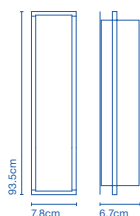

Manhattan T5 93.5