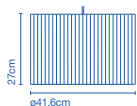

Pantalla Cotton

Código / Code	Acabados / Finish	Precios / prices
A1985-005	Cinta Algodón Crudo / <i>Natural cotton ribbon</i>	*128 €

Pantalla cilíndrica de cintas de algodón crudo. / *Natural cotton ribboned cylindrical shade.*