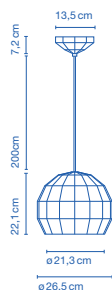

Scotch Club 26

Código / Code

A656-009
A656-010
A656-011
A656-012
A656-013
A656-014
A656-015
A656-016

Acabados / Finish

Blanco-Blanco / White-White
Blanco-Oro / White-Gold
Azul-Blanco / Blue-White
Azul-Oro / Blue-Gold
Terracota-Blanco / Terracotta-White
Terracota-Oro / Terracotta-Gold
Negro-Blanco / Black-White
Negro-Oro / Black-Gold