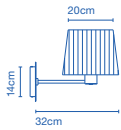

COTTON

Javier M. Borrás

Cotton A Mini

Código / Code

A412-001

Acabados / Finish

Cromo mate / *Matte Chrome*

Precios / prices

*136 €

Estructura en metal cromado mate. Pantalla de cintas de algodón crudo.
/ Structure of matte chromed metal. Raw cotton ribboned shade.

☑ G9 ECO 33W

📦 18 x 18 x 20cm - 0,5Kg
VOL - 0,006m³

Cotton A

Código / Code

A407-002

Acabados / Finish

Cromo mate / *Matte Chrome*

Precios / prices

*222 €

Estructura en metal cromado mate. Pantalla de cintas de algodón crudo.
/ Structure of matte chromed metal. Raw cotton ribboned shade.

☑ E27 HSGSA/C/UB 77W

☑ E27 FBT 18W

📦 32 x 29 x 28cm - 2Kg
VOL - 0,026m³

Cotton Mini

Código / Code

A408-002

Acabados / Finish

Cromo mate / *Matte Chrome*

Precios / prices

*132 €

Fuste y base en metal cromado mate. Pantalla de cintas de algodón crudo.
/ Base and stem in matte chromed metal. Raw cotton ribboned shade.

☑ G9 ECO 33W

📦 27 x 11 x 11cm - 0,5Kg
VOL - 0,003m³

Cotton M

Código / Code

A404-002

Acabados / Finish

Cromo mate / *Matte Chrome*

Precios / prices

*159 €

Fuste y base en metal cromado mate. Pantalla de cintas de algodón crudo.
/ Base and stem in matte chromed metal. Raw cotton ribboned shade.

☑ E14 HSGSP/C/UB 46W

☑ E14 FBA 9W

📦 34 x 30 x 18cm - 1,5Kg
VOL - 0,018m³

Cotton S

Código / Code

A405-002

Acabados / Finish

Cromo mate / *Matte Chrome*

Precios / prices

*220 €

Fuste y base en metal cromado mate. Pantalla de cintas de algodón crudo.
/ Base and stem in matte chromed metal. Raw cotton ribboned shade.

☑ E27 HSGSA/C/UB 77W

☑ E27 FBT 14W

📦 49 x 38 x 26cm - 2,5Kg
VOL - 0,048m³

Cotton R

Código / Code

A406-002

Acabados / Finish

Cromo mate / *Matte Chrome*

Precios / prices

*338 €

Fuste y base en metal cromado mate. Pantalla de cintas de algodón crudo.
/ Base and stem in matte chromed metal. Raw cotton ribboned shade.

☑ E27 HSGSA/C/UB 77W

☑ E27 FBT 18W

📦 147 x 34 x 34cm - 6Kg
VOL - 0,170m³