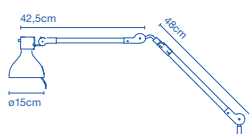

Atila 06

Código / Code

A1945-050

Acabados / Finish

Aluminio pulido
/ Polished aluminium