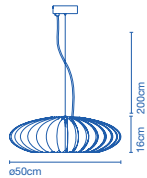

Maranga 50

Código / Code

A644-001
A644-011
A644-006

Acabados / Finish

Blanco / White
Gris Sombra / Umbra Grey (RAL 7022)
Arena / Sand (RAL 7032)