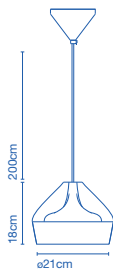

**Pantalla de cerámica con el interior de esmalte blanco u oro. Florón de cerámica. / Ceramic diffuser with the inner part in brilliant white enamel or gold. Ceramic canopy.**

**Pleat Box 24**

Código / Code	Acabados / Finish	Precios / prices
A636-006	Blanco-Blanco / White-White	258 €
A636-007	Blanco-Oro / White-Gold	369 €
A636-008	Gris-Blanco / Grey-White	258 €
A636-009	Gris-Oro / Grey-Gold	369 €
A636-010	Terracota-Blanco / Terracotta-White	258 €
A636-022	Terracota-Oro / Terracotta-Gold	369 €
A636-077	Negro-Blanco / Black-White	258 €
A636-078	Negro-Oro / Black-Gold	369 €
A636-091	Marrón-Blanco / Brown-White	258 €
A636-092	Marrón-Oro / Brown-Gold	369 €