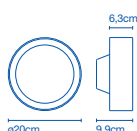

Plaff-on! 20

Código / Code

A628-002 37
A628-002 39

Acabados / Finish

Gris plata / Silver grey
Negro / Black