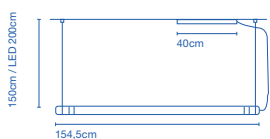

Neón Luz NL - S <1,5 m

Código / Code	Acabados / Finish	Precios / prices
A70-048	Transparente / Translucent	385 €
A70-044	Rojo / Red	385 €
A70-052	Amarillo / Yellow	385 €
A70-040	Azul / Blue	385 €
A70-408	Aluminio / Aluminium	395 €