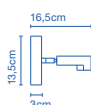

Ledpipe P

Código / Code	Acabados / Finish	Precios / prices
A1500-007	Blanco / White	337 €
A1500-006	Gris / Grey	337 €
A1500-005	Negro / Black	337 €

Estructura y base de metal pintado. Difusor en inyección de aluminio con tapa de acero inoxidable. Interruptor incorporado en el difusor. / Structure and base of painted metal. Injected aluminium difuser with stainless steel lid. Built-in switch.

3W LED 700mA 2700K 115,5lm
(incluida / included)

102 x 17 x 8cm - 3Kg
VOL - 0,014m³

Ledpipe C

Código / Code	Acabados / Finish	Precios / prices
A1500-008	Gris / Grey	199 €
A1500-011	Blanco / White	199 €
A1500-012	Negro / Black	199 €

Estructura de metal pintado. Difusor en inyección de aluminio con tapa de acero inoxidable. Interruptor incorporado en el difusor. / Structure of painted metal. Injected aluminium difuser with stainless steel lid. Built-in switch.

3W LED 700mA 2700K 115,5lm
(incluida / included)

20 x 12 x 9cm - 0,5Kg
VOL - 0,002m³

Ledpipe RSC

Código / Code	Acabados / Finish	Precios / prices
A1500-021	Gris / Grey	199 €
A1500-022	Blanco / White	199 €
A1500-020	Negro / Black	199 €

Placa de metal pintado. Difusor en inyección de aluminio con tapa de acero inoxidable. Interruptor incorporado en el difusor. / Painted metal plate. Injected aluminium difuser with stainless steel lid. Built-in switch.

3W LED 700mA 2700K 115,5lm
(incluida / included)

20 x 12 x 9cm - 0,5Kg
VOL - 0,002m³

LEDTUBE

Daniel López

Ledtube RSC

Código / Code	Acabados / Finish	Precios / prices
A622-001	Aluminio satinado / Aluminium	210 €
A622-002	Blanco / White	210 €
A622-003	Negro / Black	210 €