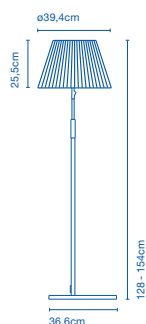

Nolita Cotton P

Código / Code

A617-210

Acabados / Finish

Aluminio - Cinta Algodón Crudo
/ Alumin. - Natural Cotton Ribbon