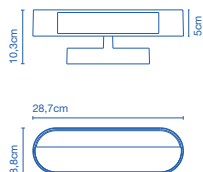

Scene

Código / Code

A637-001
A637-002
A637-003

Acabados / Finish

Blanco / White (RAL 9003)
Negro / Black (RAL 9005)
Gris Seda/ Silk grey (RAL 7044)

Precios / prices

140 €
140 €
140 €

Estructura de inyección de aluminio pintado. / Structure in injection-moulded aluminium.