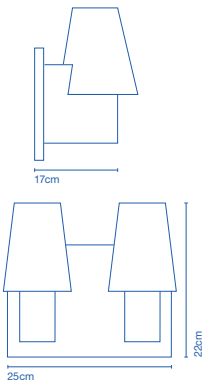

Big Mouse 2.06

Código / Code

A1996-053

Acabados / Finish

Gris Plata-Blanco / Silver grey-White

Precios / prices

*171 €

Estructura de aluminio. Doble pantalla de policarbonato: translúcido en su interior y transparente grabado en el exterior. / Aluminium structure. Polycarbonate double-screen shade: translucent on the inside and engraved transparent on the outside.