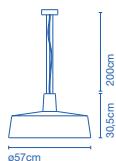

Soho 57 IP44