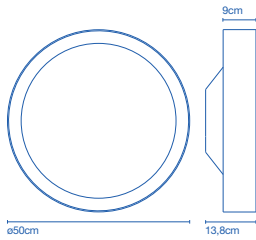

Plaff-on! 50

Código / Code

A628-024 37
A628-024 39

Acabados / Finish

Gris plata / *Silver grey*
Negro / *Black*