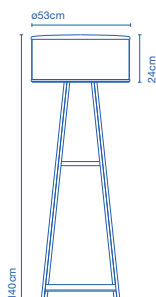

CALA

Joan Gaspar

Cala 140 IP65

Código / Code

A645-001
A645-002
A645-003
A645-004

Acabados / Finish

Gris - Marrón / Grey - Brown
Gris - Blanco / Grey - White
Iroko - Marrón / Iroko - Brown
Iroko - Blanco / Iroko - White

Precios / prices

767 €
*767 €
778 €
*778 €

Estructura de metal o de madera iroko. Pantalla de polipropileno roto-moldeado con una funda de textilene en marrón o blanco. / Structure in painted iron or iroko wood. A rotary moulded polyethylene shade is enclosed in a zipped textilene sleeve.