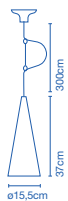

S1

Código/ Code

A81-001

Acabado/ Finish

Cristal blanco opal
/ Opal white glass