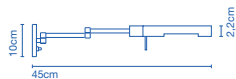

Código / Code

A204-017

Acabados / Finish

Cromo mate / *Matte chrome*

Precios / prices

376 €