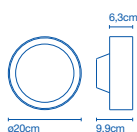

Plaff-on! 20

Código / Code

A628-001 37
A628-001 39

Acabados / Finish

Gris plata / Silver grey
Negro / Black