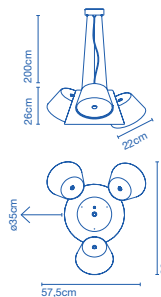

Tam Tam Mini

**Pantalla Central
Central shade**

Código / Code	Acabados / Finish	Precios / prices
A633-012 39	Negro / Black (RAL 9011)	199 €
A633-012 35	Blanco / White (RAL 1013)	199 €

**Pantalla Satélite
Satellite shade**

Código / Code	Acabados / Finish	Precios / prices
A633-011 39	Negro / Black (RAL 9011)	86 €
A633-011 35	Blanco / White (RAL 1013)	86 €
A633-011 46	Naranja / Orange (RAL 2000)	102 €
A633-011 47	Marrón gris / Brown Grey (RAL 7013)	102 €
A633-011 45	Verde / Green (RAL 6025)	102 €
A633-011 37	Arena / Sand (RAL 7032)	102 €