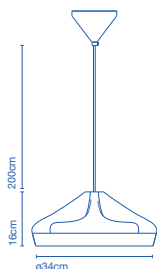

Pleat Box 36

Código / Code	Acabados / Finish	Precios / prices
A636-011	Blanco-Blanco / White-White	378 €
A636-012	Blanco-Oro / White-Gold	521 €
A636-013	Gris-Blanco / Grey-White	378 €
A636-014	Gris-Oro / Grey-Gold	521 €
A636-015	Terracota-Blanco / Terracotta-White	378 €
A636-023	Terracota-Oro / Terracotta-Gold	521 €
A636-079	Negro-Blanco / Black-White	378 €
A636-080	Negro-Oro / Black-Gold	521 €
A636-093	Marrón-Blanco / Brown-White	378 €
A636-094	Marrón-Oro / Brown-Gold	521 €