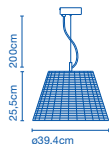

NOLITA

Joan Gaspar

Nolita 39

Código / Code

A617-001
A617-002
A617-003

Acabados / Finish

Negro / Black
Blanco / White
Transparente / Translucent