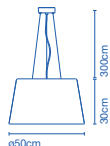

Tam Tam 1 ø50

Código / Code	Acabados / Finish	Precios / prices
A633-004 39	Negro / Black (RAL 9011)	380 €
A633-004 35	Blanco / White (RAL 1013)	380 €
A633-004 46	Naranja / Orange (RAL 2000)	415 €
A633-004 47	Marrón gris / Brown Grey (RAL 7013)	415 €
A633-004 45	Verde / Green (RAL 6025)	415 €
A633-004 37	Arena / Sand (RAL 7032)	415 €