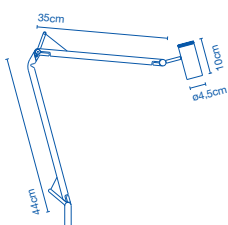

Polo

Código / Code

A642-001
A642-013

Acabados / Finish

Negro / Black
Blanco / White