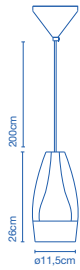

Pleat Box 13

Código / Code

A636-001
A636-002
A636-003
A636-004
A636-005
A636-021
A636-075
A636-076
A636-089
A636-090

Acabados / Finish

Blanco-Blanco / *White-White*
Blanco-Oro / *White-Gold*
Gris-Blanco / *Grey-White*
Gris-Oro / *Grey-Gold*
Terracota-Blanco / *Terracotta-White*
Terracota-Oro / *Terracotta-Gold*
Negro-Blanco / *Black-White*
Negro-Oro / *Black-Gold*
Marrón-Blanco / *Brown-White*
Marrón-Oro / *Brown-Gold*