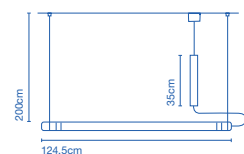

Neón de Luz NL - S >1,5 m

Código / Code	Acabados / Finish	Precios / prices
A70-026	Transparente / Translucent	398 €
A70-017	Rojo / Red	398 €
A70-035	Amarillo / Yellow	398 €
A70-008	Azul / Blue	398 €
A70-411	Aluminio / Aluminium	405 €