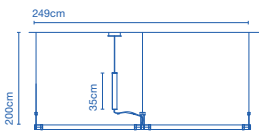

#### A70-420

158 x 8 x 8cm  
VOL - 0,010m<sup>3</sup>  
158 x 8 x 8cm  
VOL - 0,010m<sup>3</sup>  
58 x 22 x 5cm  
VOL - 0,006m<sup>3</sup> } 4,5Kg

**Neón de Luz 2>1,5m****Código / Code**

A70-085  
A70-087  
A70-088  
A70-086  
A70-421