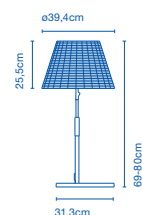

Nolita S

Código / Code

A617-019
A617-020
A617-021
A617-022
A617-023
A617-024

Acabados / Finish

Negro-Negro / Black-black
Aluminio-Negro / Alumin.-Black
Negro-Blanco / Black-White
Aluminio-Blanco / Alumin.-White
Negro-Transp. / Black-Trans.
Alumin.-Trans. / Alumin.-Trans