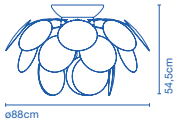

Discocó C88

Código / Code

A620-011
A620-033
A620-034
A620-035
A620-082

Acabados / Finish

Blanco / *White*
Turquesa / *Turquoise Blue* (Ral 6034)
Chocolate (Ral 8017)
Arena / *Sand* (Ral 7032)
Negro-Oro / *Black-Gold*