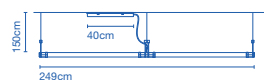

Neón de Luz 2<1,5m

Código / Code

A70-073
A70-075
A70-076
A70-074
A70-418

Acabados / Finish

Transparente / Translucent
Rojo / Red
Amarillo / Yellow
Azul / Blue
Aluminio / Aluminium