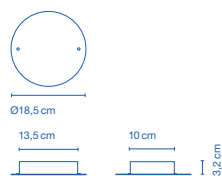

Para instalación del florón en superficie / For mounted canopy installation

Cuando el proyecto requiera una combinación de varios Nenúfar se deberá tener en cuenta la potencia total en vatios, la potencia que admite el driver y las entradas de cable que permite cada tipo de florón: La suma de los vatios de los Nenúfar seleccionados no puede superar el máximo de los vatios del driver del florón, y la cantidad de Nenúfar a instalar en un mismo florón no podrá superar el número de entradas que se especifica. / When the project requires a combination of different Nenúfars, you will have to take into account the total power in watts, the power of the driver, and the wire entry points of the canopy. The total wattage of the selected Nenúfar elements cannot exceed the max wattage of the canopy's driver, and the number of Nenúfars installed in a single canopy cannot exceed the number of wire entry points of that canopy.

Nenúfar Florón 20W / Canopy 20W

Código / Code	Acabados / Finish	Precios / prices
A647-007	Blanco / White	104 €
A647-012	Negro / Black	104 €

22 x 21,5 x 6,5cm - 1 Kg
VOL - 0,003m³

2 entradas de cable / 2 wire entry points

Florón de hierro pintado. / Painted iron canopy.