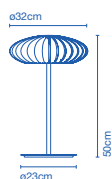

Maranga P130

Código / Code

A644-017
A644-018
A644-019

Acabados / Finish

Blanco / White
Gris Sombra / Umbra Grey (RAL 7022)
Arena / Sand (RAL 7032)

Precios / prices

500 €
540 €
540 €

Pantalla compuesta de 32 piezas de policarbonato unidas entre sí a una tapa superior de metal cromado. En la parte inferior, un difusor de policarbonato transparente con grabado prismático. Base y tija de metal lacado. / A shade made up of 32 polycarbonate sections, all attached to an upper chromed metal cover. Underneath there is a transparent polycarbonate diffuser with a prismatic engraving. The base and the stem are in lacquered metal.

⊕ 3x E27 HSGSA/C/UB/ 57W
⊖ 3x E27 FBT 18W

📦 59 x 59 x 20cm - 4Kg
VOL - 0,069m³
📦 9 x 6 x 130cm - 1,5Kg
VOL - 0,007m³
📦 42 x 42 x 3cm - 7Kg
VOL - 0,005m³

Maranga M

Código / Code

A644-020
A644-021
A644-022

Acabados / Finish

Blanco / White
Gris Sombra / Umbra Grey (RAL 7022)
Arena / Sand (RAL 7032)

Precios / prices

*482 €
*522 €
*522 €

Pantalla compuesta de 32 piezas de policarbonato unidas entre sí a una tapa superior de metal cromado. En la parte inferior, un difusor de policarbonato transparente con grabado prismático. Base y tija de metal lacado. / A shade made up of 32 polycarbonate sections, all attached to an upper chromed metal cover. Underneath there is a transparent polycarbonate diffuser with a prismatic engraving. The base and the stem are in lacquered metal.

⊕ 3x E27 HSGSA/C/UB/ 57W
⊖ 3x E27 FBT 18W

📦 59 x 59 x 20cm - 4Kg
VOL - 0,068m³
📦 9 x 6 x 70cm - 0,7Kg
VOL - 0,003m³
📦 42 x 42 x 3cm - 7Kg
VOL - 0,005m³

Maranga S

Código / Code

A644-024
A644-025
A644-026

Acabados / Finish

Blanco / White
Gris Sombra / Umbra Grey (RAL 7022)
Arena / Sand (RAL 7032)

Precios / prices

293 €
324 €
324 €